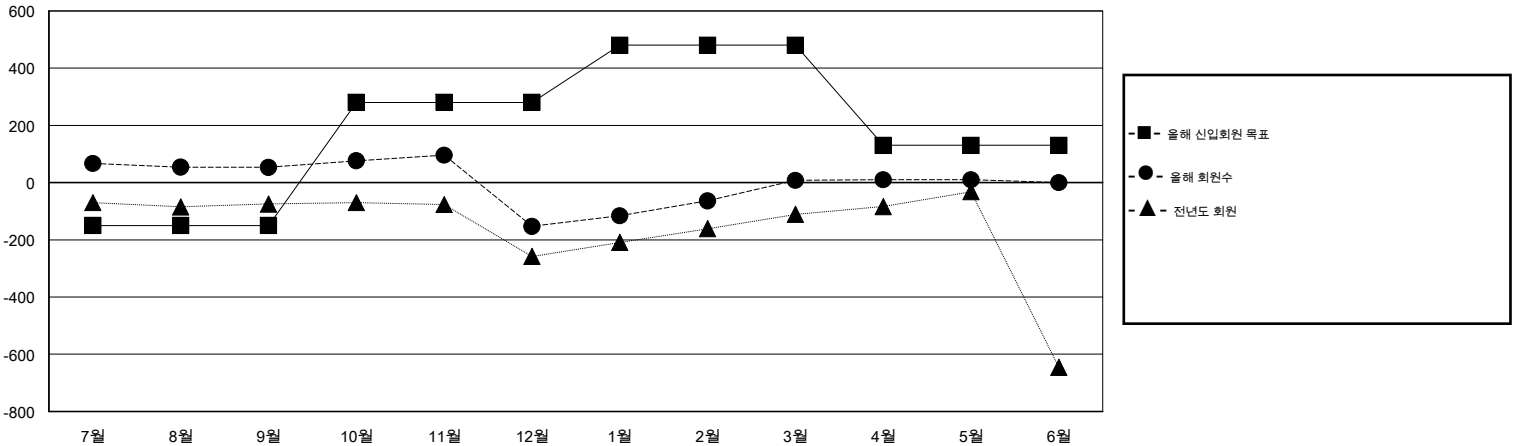

MONTHLY MEMBERSHIP PROGRESS REPORT

District 354 D

Results as of: 5/31/2014

GMT: BYEONG-DEOK KIM

장소 REPUBLIC OF KOREA

현장지역 GMT 5

클럽				
결과- 2013-2014				
사분기	신생클럽 목표	신생클럽	해산된 클럽	순증강/ 감소
7월/8월/9월	0	0	2	-2
10월/11월/12월	1	3	2	1
1월/2월/3월	0	0	5	-5
4월/5월/6월	0	0	1	-1

회원 1인당				
결과- 2013-2014				
사분기	신입회원 목표	총 추가회원	퇴회한 회원	순증강/ 감소
7월/8월/9월	-150	158	105	53
10월/11월/12월	430	302	508	-206
1월/2월/3월	200	240	79	161
4월/5월/6월	-350	116	114	2

목표 및 누적 신생클럽 수

목표 및 누적 회원수

해산된 클럽: 10	1명 이상의 신입회원을 등록한 147 CLUBS OF 211	성별 분포
		남성 4,388 (70.99%)
		여성 1,793 (29.01%)
퇴회회원	여기에 클릭하여 현황보고 내용 검토	가족단위 회원 23
작고 5		세대주 10
클럽해산 37		비 세대주 13
기타 764		
합계 806		