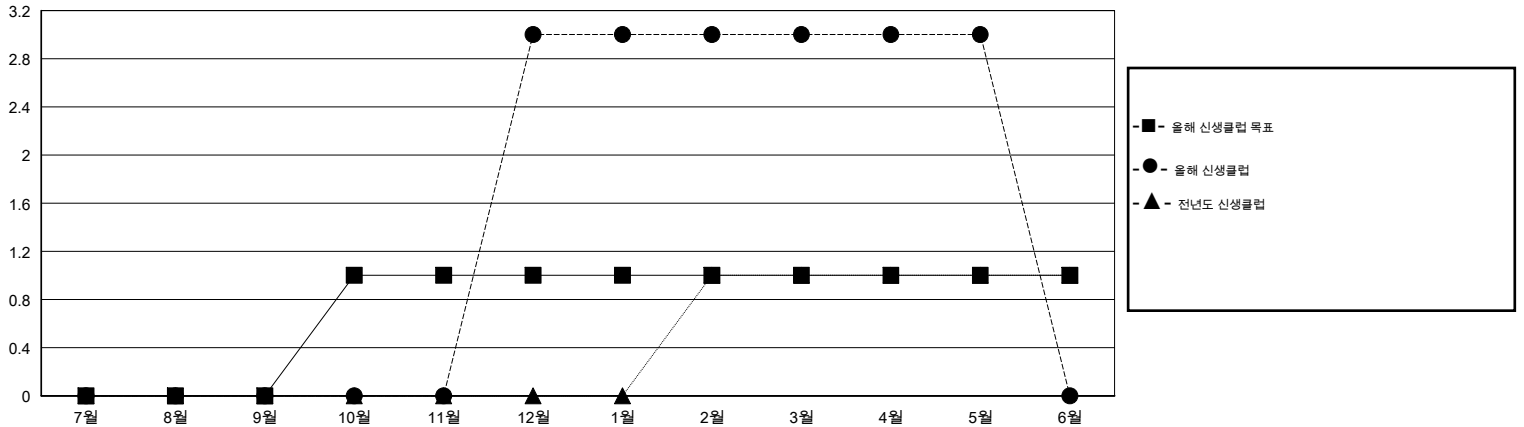

MONTHLY MEMBERSHIP PROGRESS REPORT

District 354 D

Results as of: 5/31/2014

GMT: BYEONG-DEOK KIM

장소 REPUBLIC OF KOREA

현장지역 GMT 5

클럽				
결과- 2013-2014				
사분기	신생클럽 목표	신생클럽	해산된 클럽	순증강/ 감소
7월/8월/9월	0	0	2	-2
10월/11월/12월	1	3	2	1
1월/2월/3월	0	0	5	-5
4월/5월/6월	0	0	1	-1

회원 1인당				
결과- 2013-2014				
사분기	신입회원 목표	총 추가회원	퇴회한 회원	순증강/ 감소
7월/8월/9월	-150	158	105	53
10월/11월/12월	430	302	508	-206
1월/2월/3월	200	240	79	161
4월/5월/6월	-350	116	114	2

목표 및 누적 신생클럽 수

목표 및 누적 회원수

해산된 클럽: 10	1명 이상의 신입회원을 등록한 147 CLUBS OF 211	성별 분포
		남성 4,388 (70.99%)
		여성 1,793 (29.01%)
퇴회회원	여기에 클릭하여 현황보고 내용 검토	가족단위 회원 23
작고 5		세대주 10
클럽해산 37		비 세대주 13
기타 764		
합계 806		